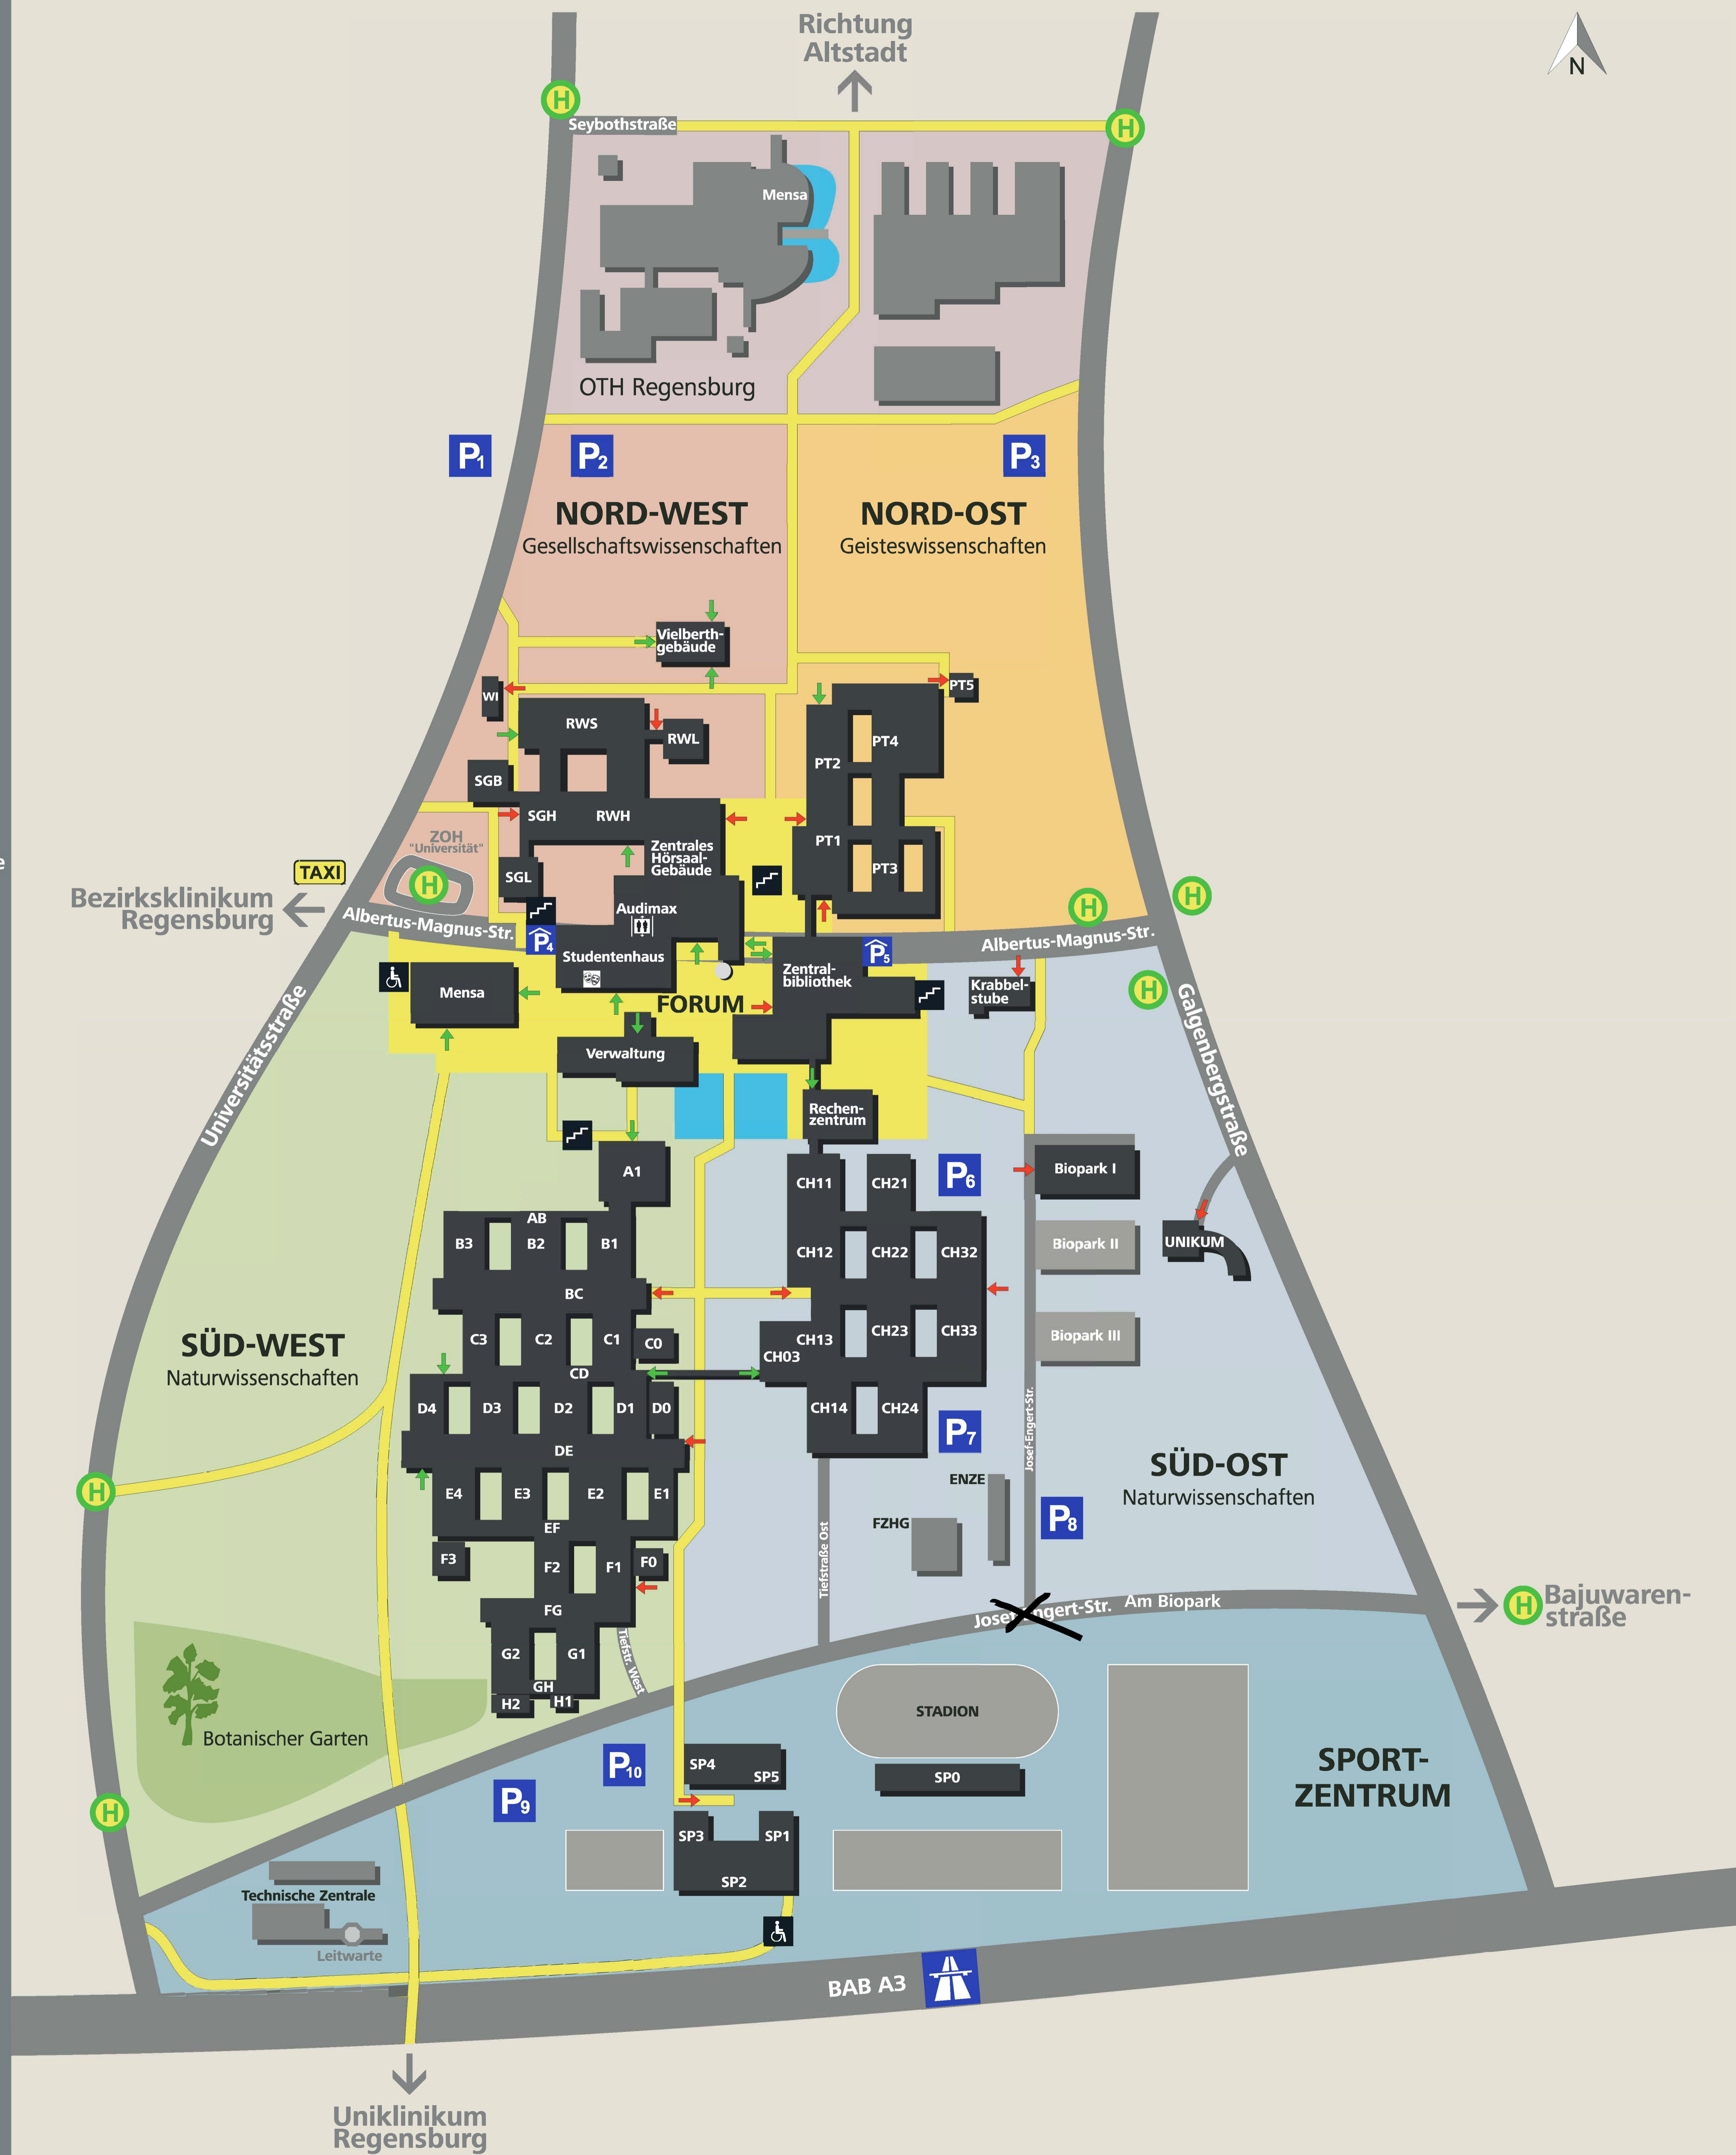

Zeichenerklärung

- eigener Standort
- Fußweg
- ➔ Haupteingang
- ➔ barrierefreier Eingang
- Theater
- Treffpunkt "Kugel"

Umbenennung der Gebäude

Neu	Alt
A1	Mathe
AB / B1-B3 / BC C0 - C3 / CD	Physik
D0 - D2 / DE E1 - E2 / EF	Vorklinikum
H1 - H2	Gewächshäuser
RWS / RWL / RWH	Recht und Wirtschaft
SGL / SGB / SGH	Sammelgebäude
WI	Wirtschaftsinformatik
PT1 - PT4	Philosophie / Theologie
PT5	Verfügungsgebäude
CH03 CH11 - CH14 CH21 - CH24 CH32 - CH33	Chemie / Pharmazie

Hörsäle

H1	Audimax	H33	BC
H2	Zentrales Hörsaal-Gebäude	H34	
H3		H35	
H4		H36	CO
H5		H37	DO
H6		H38	
H7		H39	DE
H8		H40	FG
H9		H41	
H10		H42	
H11	RWH	H43	CH13
H12		H44	
H13		H45	
H14		H46	
H15		H47	
H16		H48	
H17			
H18	SGH	H50	SP5
H19		H51	FO
H20		H52	DE
H21		H53	
H22	Zentrales Hörsaal-Gebäude	ZH1	Zentrales Hörsaal-Gebäude
H23		ZH2	
H24	Vielberth-Gebäude	ZH3	
H25		ZH4	
H26		ZH5	
H31	A1	ZH6	
H32		ZH7	
		ZH8	

Hörsäle

H1	Audimax	H33	BC
H2	Zentrales Hörsaal-Gebäude	H34	
H3		H35	
H4		H36	CO
H5		H37	DO
H6		H38	
H7		H39	DE
H8		H40	FG
H9		H41	
H10		H42	
H11	RWH	H43	CH13
H12		H44	
H13		H45	
H14		H46	
H15		H47	
H16		H48	
H17		H50	SP5
H18	SGH	H51	FO
H19		H52	DE
H20		H53	
H21		ZH1	Zentrales Hörsaal-Gebäude
H22	Zentrales Hörsaal-Gebäude	ZH2	
H23		ZH3	
H24	Vielberth-Gebäude	ZH4	
H25		ZH5	
H26		ZH6	
H31	A1	ZH7	
H32		ZH8	