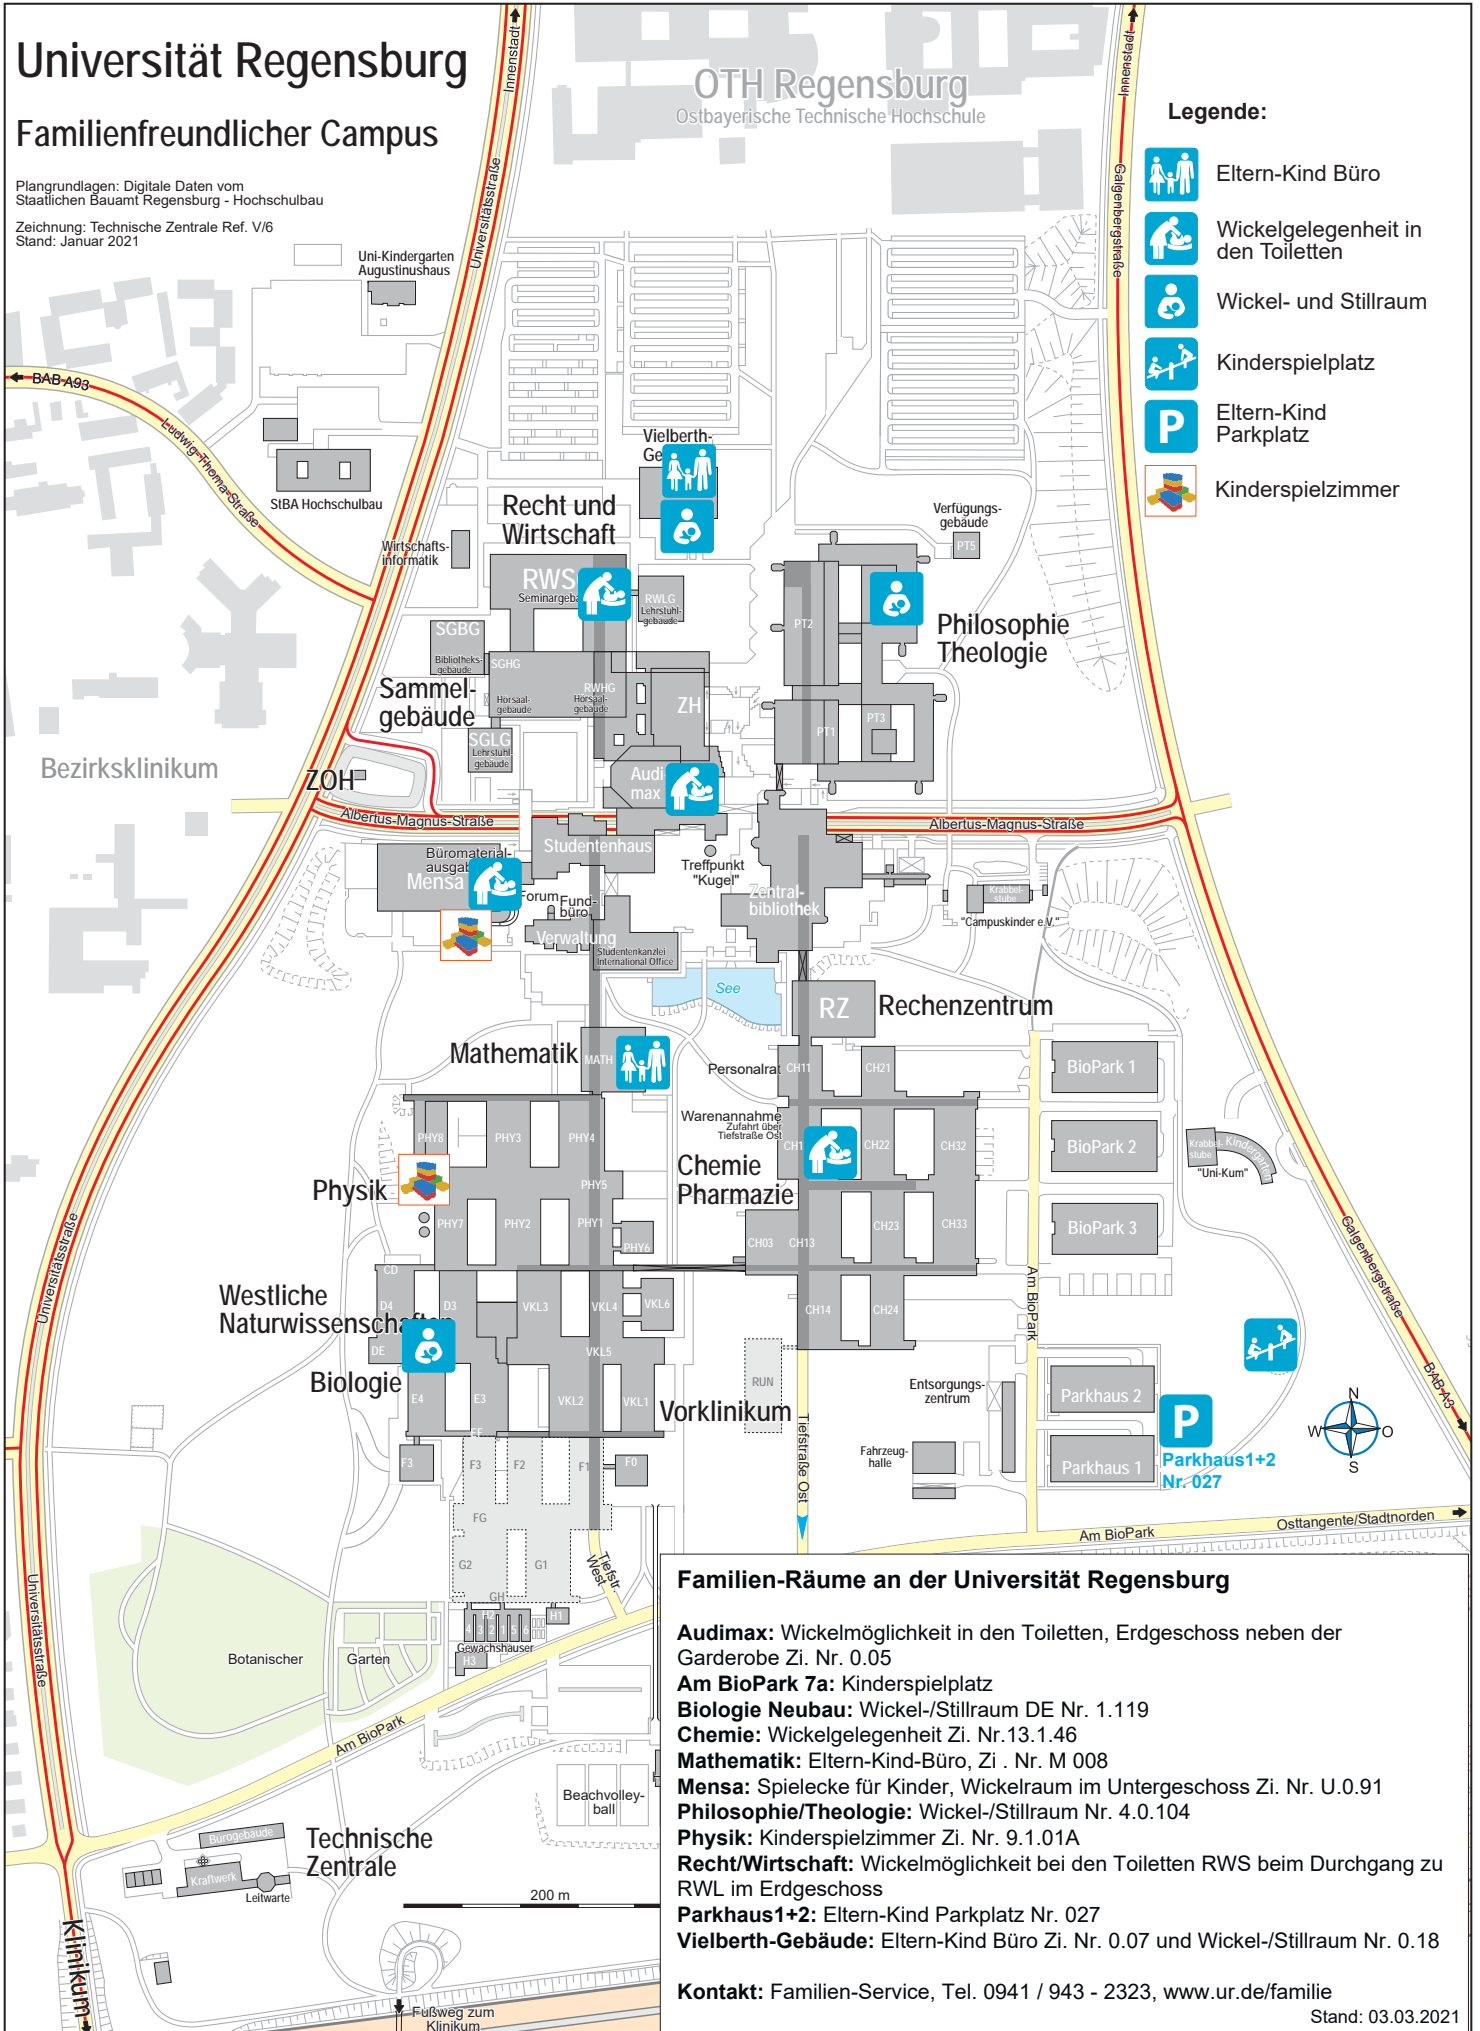

Universität Regensburg

Familienfreundlicher Campus

Plangrundlagen: Digitale Daten vom
Staatlichen Bauamt Regensburg - Hochschulbau

Zeichnung: Technische Zentrale Ref. V/6
Stand: Januar 2021

OTH Regensburg

Ostbayerische Technische Hochschule

Legende:

-  Eltern-Kind Büro
-  Wickelgelegenheit in den Toiletten
-  Wickel- und Stillraum
-  Kinderspielplatz
-  Eltern-Kind Parkplatz
-  Kinderspielzimmer

Familien-Räume an der Universität Regensburg

- Audimax:** Wickelmöglichkeit in den Toiletten, Erdgeschoss neben der Garderobe Zi. Nr. 0.05
- Am BioPark 7a:** Kinderspielplatz
- Biologie Neubau:** Wickel-/Stillraum DE Nr. 1.119
- Chemie:** Wickelgelegenheit Zi. Nr.13.1.46
- Mathematik:** Eltern-Kind-Büro, Zi. Nr. M 008
- Mensa:** Spielecke für Kinder, Wickelraum im Untergeschoss Zi. Nr. U.0.91
- Philosophie/Theologie:** Wickel-/Stillraum Nr. 4.0.104
- Physik:** Kinderspielzimmer Zi. Nr. 9.1.01A
- Recht/Wirtschaft:** Wickelmöglichkeit bei den Toiletten RWS beim Durchgang zu RWL im Erdgeschoss
- Parkhaus 1+2:** Eltern-Kind Parkplatz Nr. 027
- Vielberth-Gebäude:** Eltern-Kind Büro Zi. Nr. 0.07 und Wickel-/Stillraum Nr. 0.18